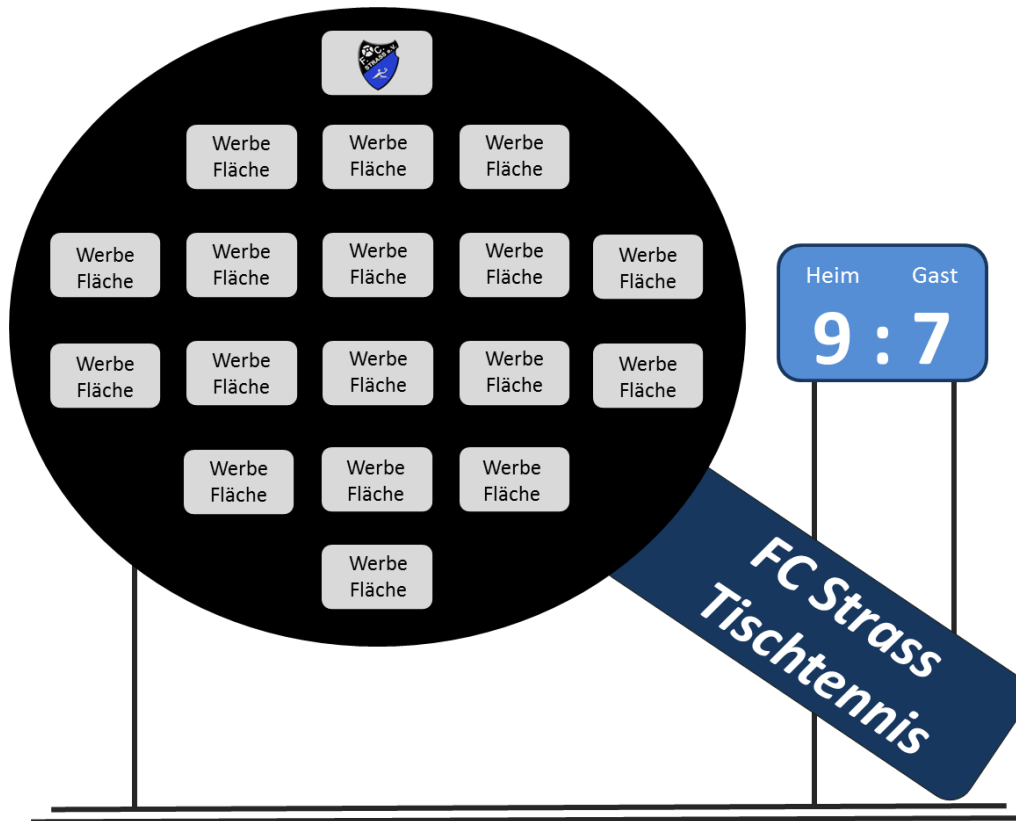

Sponsorenwand

Wandgröße 1,7 m x 1,7 m

Werbefläche

DIN A4 querformat

*hochwertiger Farbdruck
auf Forexplatte*

Aufstellung

*bei allen Heimspielen aller 4
Mannschaften (ca. 40/Saison)*

Tisch7 Turnier

Saisonvorbereitungsturnier

Abteilungsleitung:
Rudolf Wehmeyer
Walter Hartmann

FC Strass
Abt. Tischtennis

Sponsoring

*Auf unserer Wand bei
allen Veranstaltungen*

*Auf unserer Homepage
www.fcstrass.de*

*Auf Facebook
facebook.com/FCSTRASS*